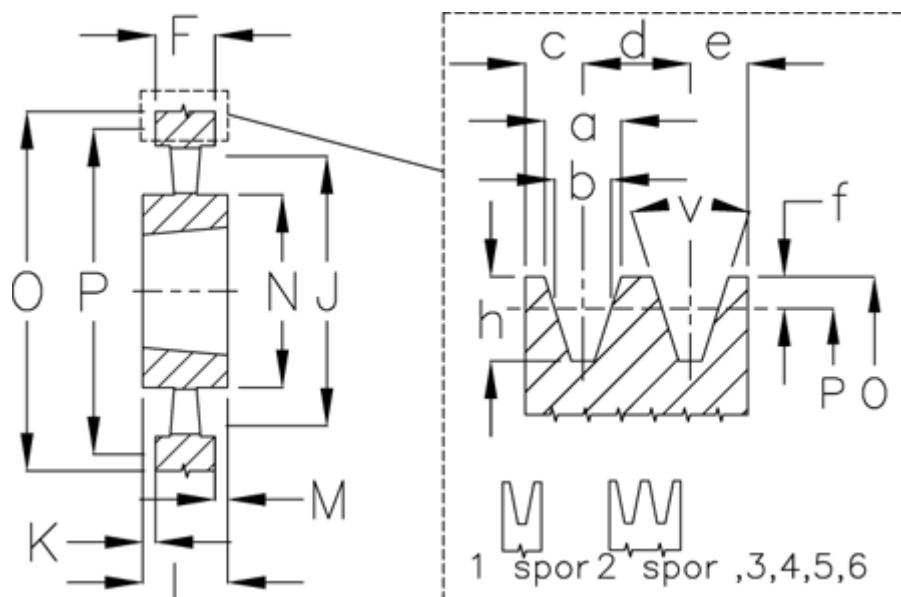

Varenummer: 604110100003
 Beskrivelse: Kileremsskive SPA 1000/3 TL3535

Mål

a	= 12.7	F	= -	O	= 1005.5
Antal spor	= 3	For bøsning	= 3535	P	= 1000
b	= 11.0	h	= 13.8	Type	= SPA
Bøsning ø max.	= 90	J	= 965	v	= 38 grader
c	= 10.0	K	= 19,05		
d	= 15.0	L	= 89		
e	= 10.0	m	= 19.5		
f	= 2.8	N	= 175		